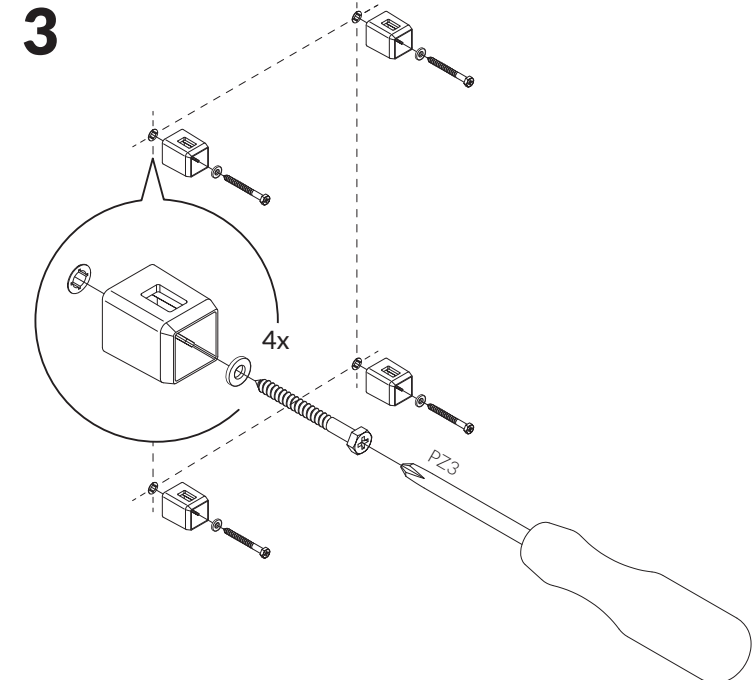

# User Manual

Mounting bracket TERMA MKP/MKS  
4x

- PL** Instrukcja montażu – konsola TERMA MKP/MKS
- CS** Pokyny k instalaci – konzole TERMA MKP/MKS
- DE** Montageanleitung – Wandhalterung TERMA MKP/MKS
- ES** Instrucción de montaje – fijación TERMA MKP/MKS
- FR** Instruction du montage – Console TERMA MKP/MKS
- IT** Manuale d'uso – staffa di fissaggio TERMA MKP/MKS
- NL** Montage instructies – bevestigingsbeugels TERMA MKP/MKS
- RU** Инструкция по монтажу – крепление TERMA MKP/MKS
- SK** Pokyny k inštalácii – TERMA konzoly MKP/MKS